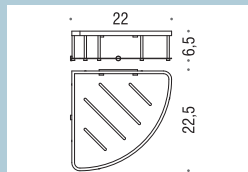

B9642
Angolare sganciabile per box doccia
Removable single corner basket for shower

COLOMBO DESIGN S.p.A.
Via Baccanello, 22
24030 Terno d'Isola (BG) Italia
☎ 035.49.49.001
Fax 035.90.54.44

Export Office
☎ (+39) 035.90.54.75
Fax (+39) 035.49.40.257

Internet: <http://www.colombodesign.it>
e-mail: info@colombodesign.it