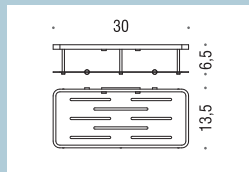

LA QUALITÀ SENSIBILE  
NEWS 2013

**B9640**  
Angolare sganciabile per box doccia  
Removable single corner basket for shower

**B9641**  
Angolare sganciabile per box doccia  
Removable single corner basket for shower