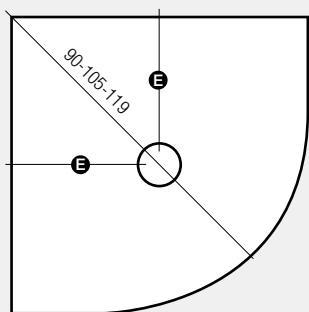

Piatto doccia semicircolare Shower Tray

In mineral marmo e resina poliestere *Mineral marble and polyester resin*

Ardesia

Semicircolare Larghezza (cm) Width (cm)	Lunghezza (cm) Length (cm)		
	80	90	100
	€	€	€
80	458	-	-
90	-	619	-
100	-	-	748

Semicircolare rettangolare Larghezza (cm) Width (cm)	Lunghezza (cm) Length (cm)			
	90	100	110	120
	€	€	€	€
Versione DX e SX R and L version				
70	458	478	498	508
80	506	575	628	659

Il disegno superficiale dei piatti Ardesia e Ardesia bordato deriva da lastre di pietra naturale *The surface pattern of the Ardesia comes from natural stone slabs*

DIMENSIONI E FINITURE *Dimensions and finishing*

Versione SX L version

E	F	L	M	N	P
35 - 45 - 50	42	3	10,5	ø 40	ø 90

Colori disponibili di serie *Standard colours*

Tempo di consegna 7 giorni lavorativi.
Delivery time 7 working days.
Colori RAL a richiesta (+ 15%), consegna 10 giorni lavorativi
RAL colours on demand (+ 15%), delivery time 10 working days
 Tolleranza delle misure dei piatti doccia +/- 05 mm.
Dimension tolerance shower trays +/- 05 mm.
 I prezzi comprendono la piletta doccia sifonata con griglia inox tonda.
Prices include siphoned shower wastepipe with round stainless grille.