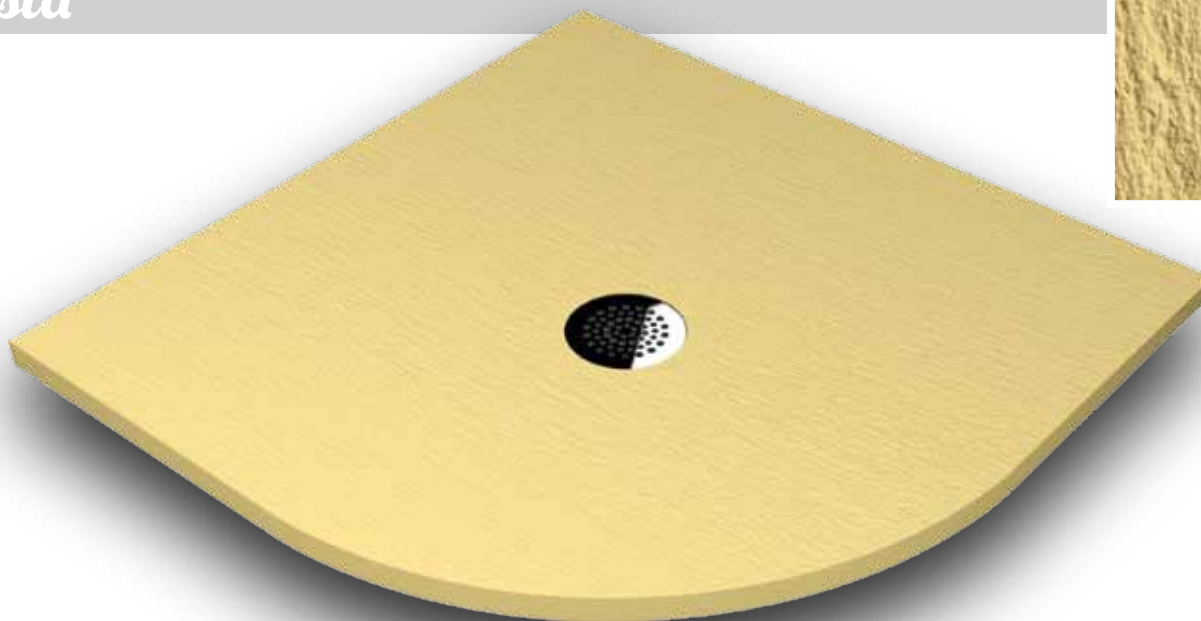

Piatto doccia semicircolare Shower Tray

In mineral marmo e resina poliestere *Mineral marble and polyester resin*

Ardesia

Semicircolare Larghezza (cm) Width (cm)	Lunghezza (cm) Length (cm)		
	80	90	100
	€	€	€
80	458	-	-
90	-	619	-
100	-	-	748

Semicircolare rettangolare Larghezza (cm) Width (cm)	Lunghezza (cm) Length (cm)			
	90	100	110	120
	€	€	€	€
Versione DX e SX R and L version				
70	458	478	498	508
80	506	575	628	659

Il disegno superficiale dei piatti Ardesia e Ardesia bordato deriva da lastre di pietra naturale *The surface pattern of the Ardesia comes from natural stone slabs*

DIMENSIONI E FINITURE *Dimensions and finishing*

Versione SX L version

E	F	L	M	N	P
35 - 45 - 50	42	3	10,5	ø 40	ø 90

Colori disponibili di serie *Standard colours*

Tempo di consegna 7 giorni lavorativi.
Delivery time 7 working days.
Colori RAL a richiesta (+ 15%), consegna 10 giorni lavorativi
RAL colours on demand (+ 15%), delivery time 10 working days
 Tolleranza delle misure dei piatti doccia +/- 05 mm.
Dimension tolerance shower trays +/- 05 mm.
 I prezzi comprendono la piletta doccia sifonata con griglia inox tonda.
Prices include siphoned shower wastepipe with round stainless grille.