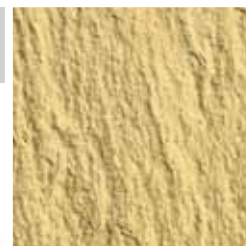

Piatto doccia semicircolare Shower Tray

In mineral marmo e resina poliestere *Mineral marble and polyester resin*

Ardesia

Semicircolare Larghezza (cm) Width (cm)	Lunghezza (cm) Length (cm)		
	80	90	100
	€	€	€
80	458	-	-
90	-	619	-
100	-	-	748

Semicircolare rettangolare Larghezza (cm) Width (cm)	Lunghezza (cm) Length (cm)			
	90	100	110	120
	€	€	€	€
Versione DX e SX R and L version				
70	458	478	498	508
80	506	575	628	659

Il disegno superficiale dei piatti Ardesia e Ardesia bordato deriva da lastre di pietra naturale *The surface pattern of the Ardesia comes from natural stone slabs*

DIMENSIONI E FINITURE *Dimensions and finishing*

Versione SX L version

E	F	L	M	N	P
35 - 45 - 50	42	3	10,5	ø 40	ø 90

Colori disponibili di serie *Standard colours*

Tempo di consegna 7 giorni lavorativi.
Delivery time 7 working days.
Colori RAL a richiesta (+ 15%), consegna 10 giorni lavorativi
RAL colours on demand (+ 15%), delivery time 10 working days
 Tolleranza delle misure dei piatti doccia +/- 05 mm.
Dimension tolerance shower trays +/- 05 mm.
 I prezzi comprendono la piletta doccia sifonata con griglia inox tonda.
Prices include siphoned shower wastepipe with round stainless grille.