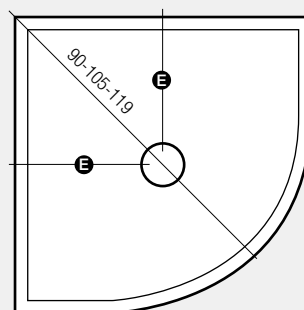

Piatto doccia semicircolare Shower Tray

In mineral marmo e resina poliestere *Mineral marble and polyester resin*

Ardesia bordato

<i>Semicircolare</i>	Lunghezza (cm) Length (cm)			
	Larghezza (cm) Width (cm)	80	90	100
		€	€	€
80		630	-	-
90		-	815	-
100		-	-	955

<i>Semicircolare rettangolare</i>	Lunghezza (cm) Length (cm)				
	Larghezza (cm) Width (cm)	90	100	110	120
		€	€	€	€
Versione DX e SX R and L version	70	630	654	678	703
	80	678	747	800	839

A richiesta il bordo può essere posto anche su un singolo lato *The rim can be put even on a single side*

Delivery time 7 working days.

Colori RAL a richiesta (+ 15%), consegna 10 giorni lavorativi
RAL colours on demand (+ 15%), delivery time 10 working days

Tolleranza delle misure dei piatti doccia +/- 05 mm.

Dimension tolerance shower trays +/- 05 mm.

I prezzi comprendono la piletta doccia sifonata con griglia inox tonda.

Prices include siphoned shower wastepipe with round stainless grille.

Versione DX R version