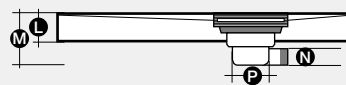

<i>Semicircolare rettangolare</i>	Lunghezza (cm) Length (cm)				
	Larghezza (cm) Width (cm)	90	100	110	120
		€	€	€	€
Versione DX e SX R and L version	70	630	654	678	703
	80	678	747	800	839

A richiesta il bordo può essere posto anche su un singolo lato *The rim can be put even on a single side*

Delivery time 7 working days.

Colori RAL a richiesta (+ 15%), consegna 10 giorni lavorativi
RAL colours on demand (+ 15%), delivery time 10 working days

Tolleranza delle misure dei piatti doccia +/- 05 mm.

Dimension tolerance shower trays +/- 05 mm.

I prezzi comprendono la piletta doccia sifonata con griglia inox tonda.

Prices include siphoned shower wastepipe with round stainless grille.

Versione DX R version