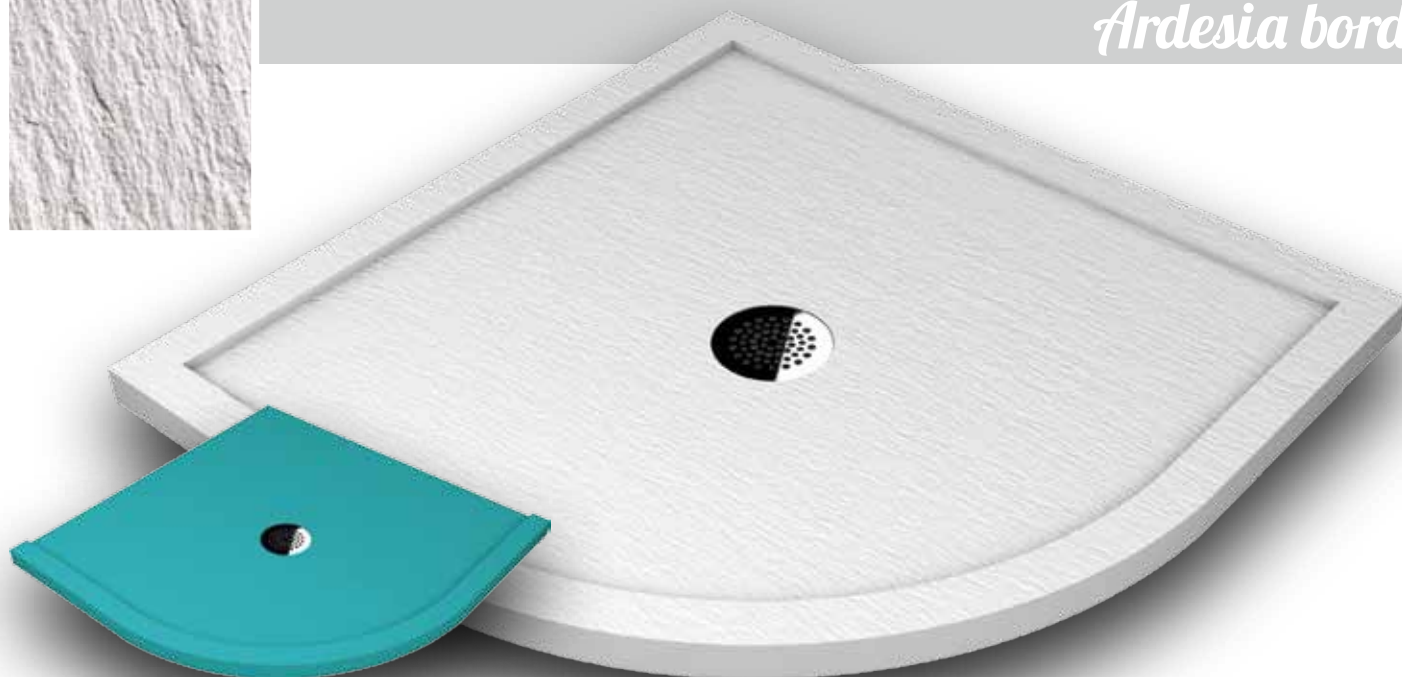

Piatto doccia semicircolare Shower Tray

In mineral marmo e resina poliestere *Mineral marble and polyester resin*

Ardesia bordato

<i>Semicircolare</i>	Lunghezza (cm) Length (cm)			
	Larghezza (cm) Width (cm)	80	90	100
		€	€	€
80		630	-	-
90		-	815	-
100		-	-	955

<i>Semicircolare rettangolare</i>	Lunghezza (cm) Length (cm)				
	Larghezza (cm) Width (cm)	90	100	110	120
		€	€	€	€
Versione DX e SX R and L version	70	630	654	678	703
	80	678	747	800	839

A richiesta il bordo può essere posto anche su un singolo lato *The rim can be put even on a single side*