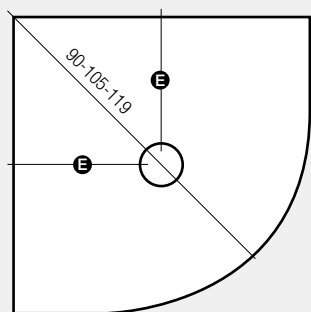

Piatto doccia semicircolare Shower Tray

In mineral marmo e resina poliesteri *Mineral marble and polyester resin*

Wood

Semicircolare Larghezza (cm) Width (cm)	Lunghezza (cm) Length (cm)		
	80	90	100
	€	€	€
80	502	-	-
90	-	679	-
100	-	-	822

Semicircolare rettangolare Larghezza (cm) Width (cm)	Lunghezza (cm) Length (cm)			
	90	100	110	120
	€	€	€	€
Versione DX e SX R and L version				
70	504	526	548	559
80	557	633	691	725

Il disegno superficiale dei piatti Wood e Wood bordato deriva da tavole di legno naturale *The surface pattern of the Wood comes from natural wood boards*

DIMENSIONI E FINITURE *Dimensions and finishing*

Versione DX R version

E	F	L	M	N	P
40 - 45 - 50	42	3	10,5	ø 40	ø 90

Colori disponibili di serie *Standard colours*

Tempo di consegna 7 giorni lavorativi.
Delivery time 7 working days.

Colori RAL a richiesta (+ 15%), consegna 10 giorni lavorativi
RAL colours on demand (+ 15%), delivery time 10 working days

Tolleranza delle misure dei piatti doccia +/- 05 mm.
Dimension tolerance shower trays +/- 05 mm.
I prezzi comprendono la piletta doccia sifonata con griglia inox tonda.
Prices include siphoned shower wastepipe with round stainless grille.