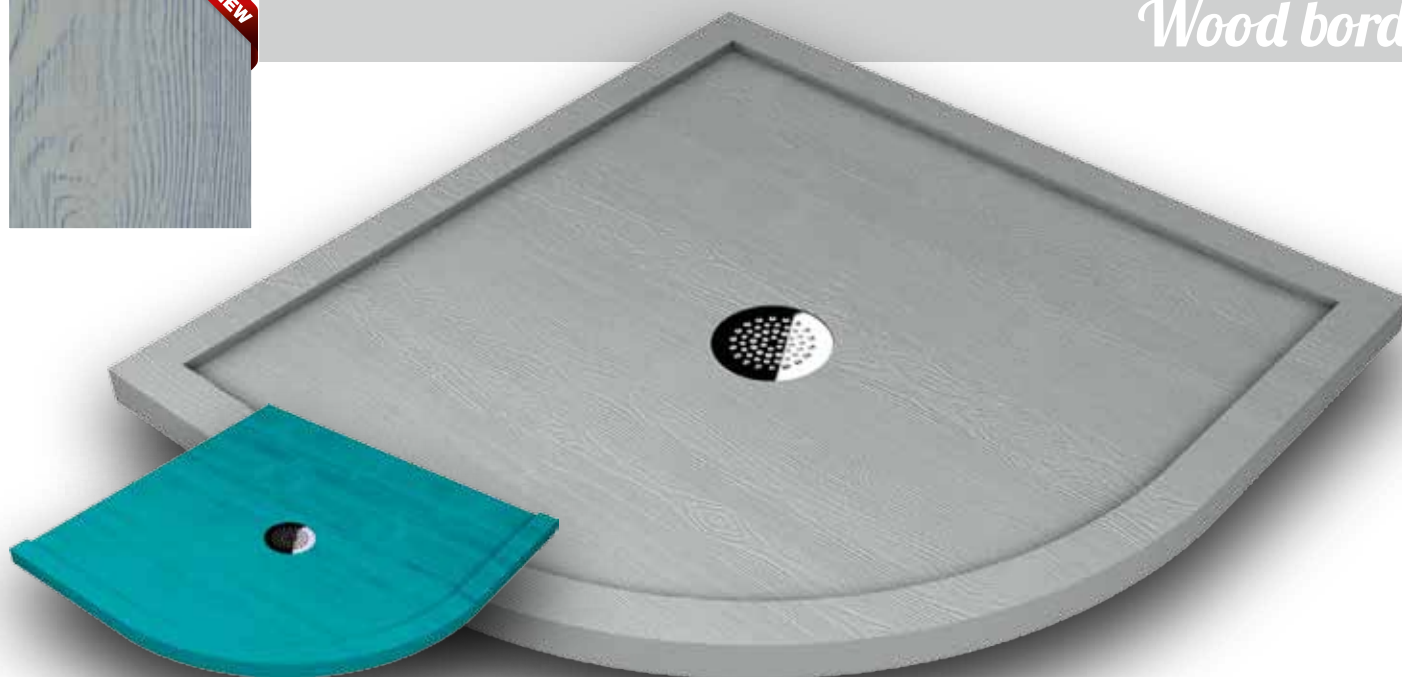

Piatto doccia semicircolare Shower Tray

In mineral marmo e resina poliestere *Mineral marble and polyester resin*

NEW

Wood bordato

Semicircolare Larghezza (cm) <i>Width (cm)</i>	Lunghezza (cm) <i>Length (cm)</i>		
	80	90	100
	€	€	€
80	692	-	-
90	-	895	-
100	-	-	1.049

Semicircolare rettangolare Larghezza (cm) <i>Width (cm)</i>	Lunghezza (cm) <i>Length (cm)</i>			
	90	100	110	120
	€	€	€	€
70	692	718	745	772
80	745	821	879	922

A richiesta il bordo può essere posto anche su un singolo lato *The rim can be put even on a single side*