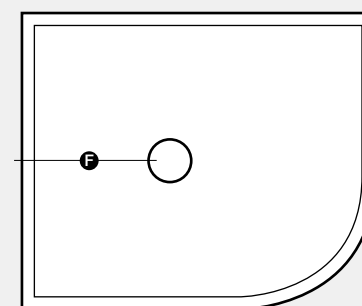

Piatto doccia semicircolare Shower Tray

In mineral marmo e resina poliestere *Mineral marble and polyester resin*

NEW

Wood bordato

Semicircolare Larghezza (cm) <i>Width (cm)</i>	Lunghezza (cm) <i>Length (cm)</i>		
	80	90	100
	€	€	€
80	692	-	-
90	-	895	-
100	-	-	1.049

Semicircolare rettangolare Larghezza (cm) <i>Width (cm)</i>	Lunghezza (cm) <i>Length (cm)</i>			
	90	100	110	120
	€	€	€	€
70	692	718	745	772
80	745	821	879	922

A richiesta il bordo può essere posto anche su un singolo lato *The rim can be put even on a single side*

DIMENSIONI E FINITURE *Dimensions and finishing*

Colori disponibili di serie *Standard colours*

Tempo di consegna 7 giorni lavorativi.
Delivery time 7 working days.
Colori RAL a richiesta (+ 15%), consegna 10 giorni lavorativi
RAL colours on demand (+ 15%), delivery time 10 working days
Tolleranza delle misure dei piatti doccia +/- 05 mm.
Dimension tolerance shower trays +/- 05 mm.
I prezzi comprendono la piletta doccia sifonata con griglia inox tonda.
Prices include siphoned shower wastepipe with round stainless grille.

Versione SX *L version*

E	F	G	L	M	N	P
40 - 45 - 50	42	5	4,3	11,5	ø 40	ø 90