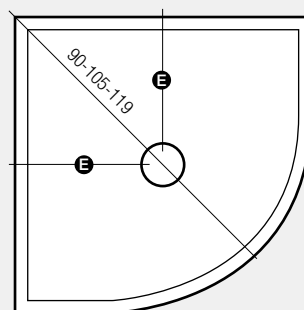

Semicircolare rettangolare Larghezza (cm) <i>Width (cm)</i>	Lunghezza (cm) <i>Length (cm)</i>			
	90	100	110	120
	€	€	€	€
70	692	718	745	772
80	745	821	879	922

A richiesta il bordo può essere posto anche su un singolo lato *The rim can be put even on a single side*

DIMENSIONI E FINITURE *Dimensions and finishing*

Colori disponibili di serie *Standard colours*

Tempo di consegna 7 giorni lavorativi.
Delivery time 7 working days.
Colori RAL a richiesta (+ 15%), consegna 10 giorni lavorativi
RAL colours on demand (+ 15%), delivery time 10 working days
Tolleranza delle misure dei piatti doccia +/- 05 mm.
Dimension tolerance shower trays +/- 05 mm.
I prezzi comprendono la piletta doccia sifonata con griglia inox tonda.
Prices include siphoned shower wastepipe with round stainless grille.

Versione SX *L version*

E	F	G	L	M	N	P
40 - 45 - 50	42	5	4,3	11,5	ø 40	ø 90