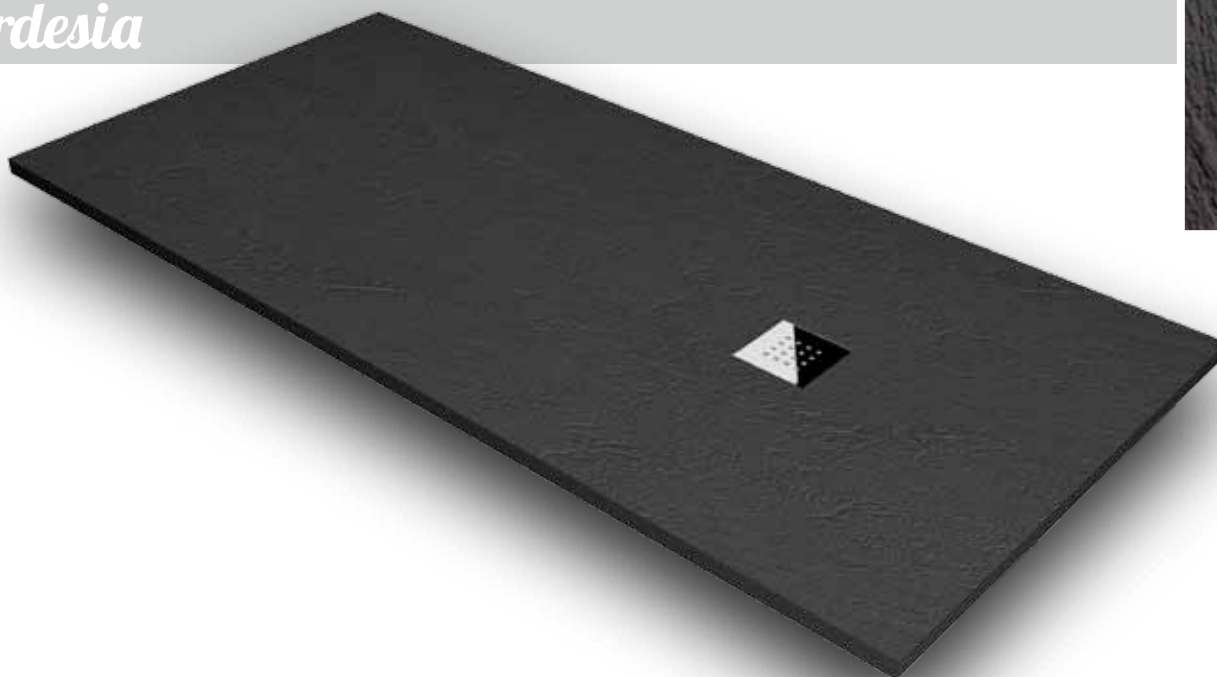

# Piatto doccia Shower Tray

In mineral marmo e resina poliestere *Mineral marble and polyester resin*

*Ardesia*

Larghezza (cm) <i>Width (cm)</i>	Lunghezza (cm) <i>Length (cm)</i>											
	90	100	110	120	130	140	150	160	170	180	190	200
	€	€	€	€	€	€	€	€	€	€	€	€
70	448	468	487	507	545	584	624	662	702	740	779	818
80	487	541	584	614	681	702	740	778	818	857	904	954
90	609	657	738	778	854	871	914	951	1.001	1.066	1.104	1.173
100	657	738	778	854	871	914	951	1.001	1.066	1.104	1.173	1.241

Il disegno superficiale dei piatti Ardesia e Ardesia bordato deriva da lastre di pietra naturale *The surface pattern of the Ardesia comes from natural stone slabs*