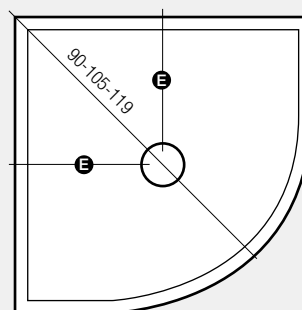

Semicircolare rettangolare Larghezza (cm) <i>Width (cm)</i>	Lunghezza (cm) <i>Length (cm)</i>			
	90	100	110	120
	€	€	€	€
Versione DX e SX <i>R and L version</i>				
70	579	604	630	642
80	640	728	794	834

Semicircolare rettangolare bordato Larghezza (cm) <i>Width (cm)</i>	Lunghezza (cm) <i>Length (cm)</i>			
	90	100	110	120
	€	€	€	€
Versione DX e SX <i>R and L version</i>				
70	796	826	856	888
80	856	944	1.010	1.060

## DIMENSIONI E FINITURE *Dimensions and finishing*

Tempo di consegna 10 giorni lavorativi

*Delivery time 10 working days*

Tolleranza delle misure dei piatti doccia +/- 05 mm.

*Dimension tolerance shower trays +/- 05 mm.*

I prezzi comprendono la piletta doccia sifonata con griglia inox tonda.

*Prices include siphoned shower wastepipe with round stainless grille.*

Versione DX *R version*

E	F	G	L	M	N	P
40 - 45 - 50	42	5	4,3	11,5	∅ 40	∅ 90